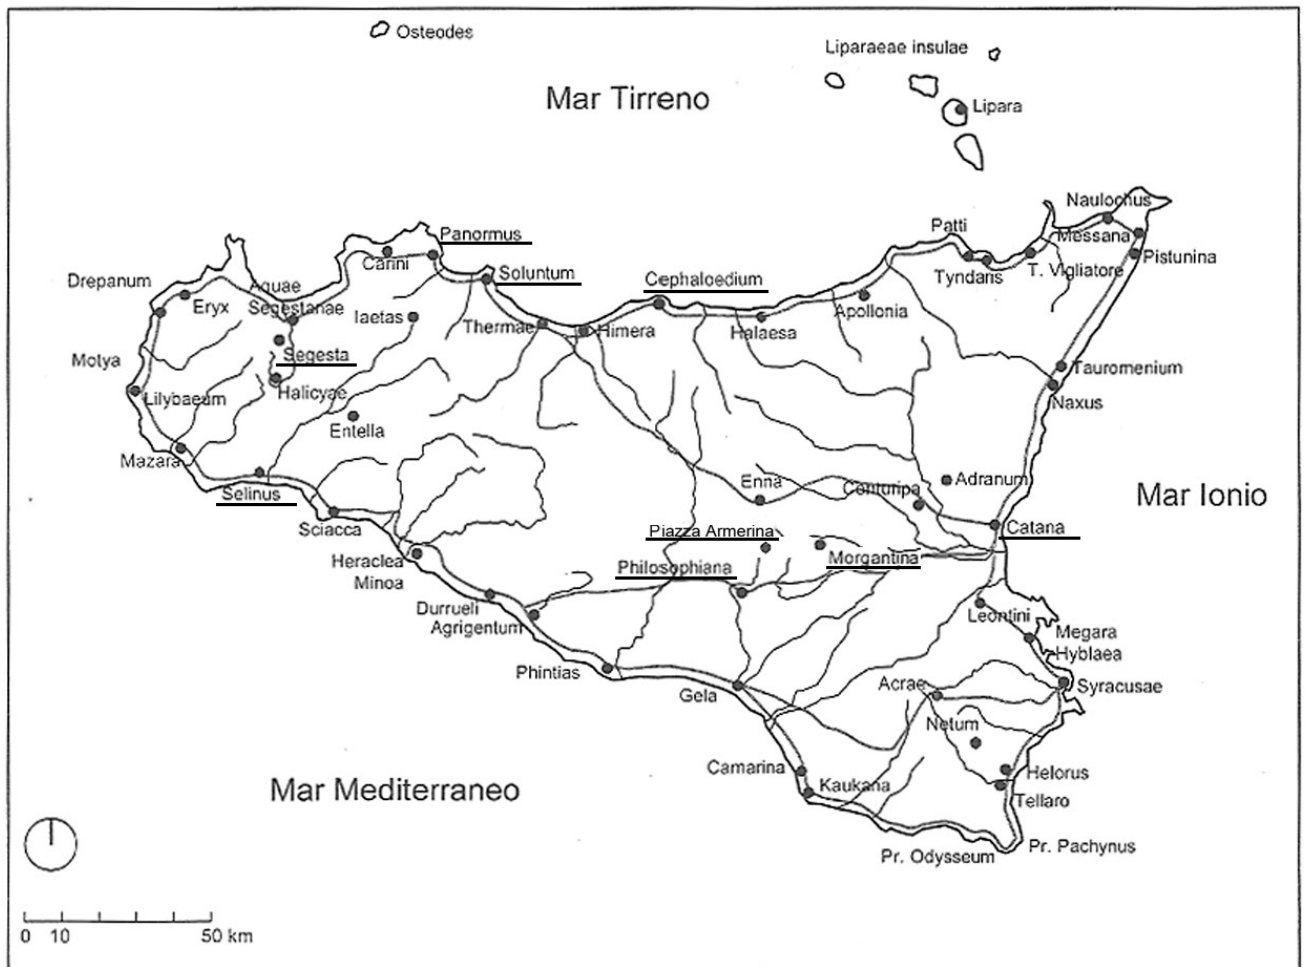

# Viaggio di studio

Sabato 12 ottobre  
**Piazza Armerina**  
Villa del Casale

Cappella Palatina  
Cattedrale  
*Domus di Piazza della Vittoria*

Domenica 13 ottobre  
**Morgantina**  
Area archeologica e Museo  
**Sofiana**  
Area archeologica

17 ottobre 2013  
**Selinunte**  
Area archeologica  
Cave di Cusa

Sicilia. In evidenza i siti meta del viaggio di studio.